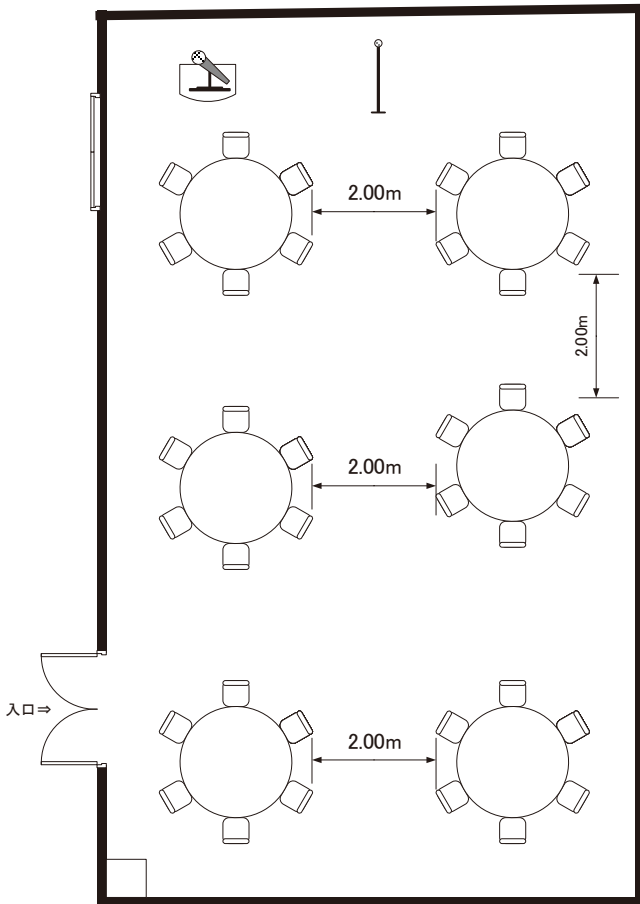

【丹頂レイアウト】

口の字

立食

正餐

スクール