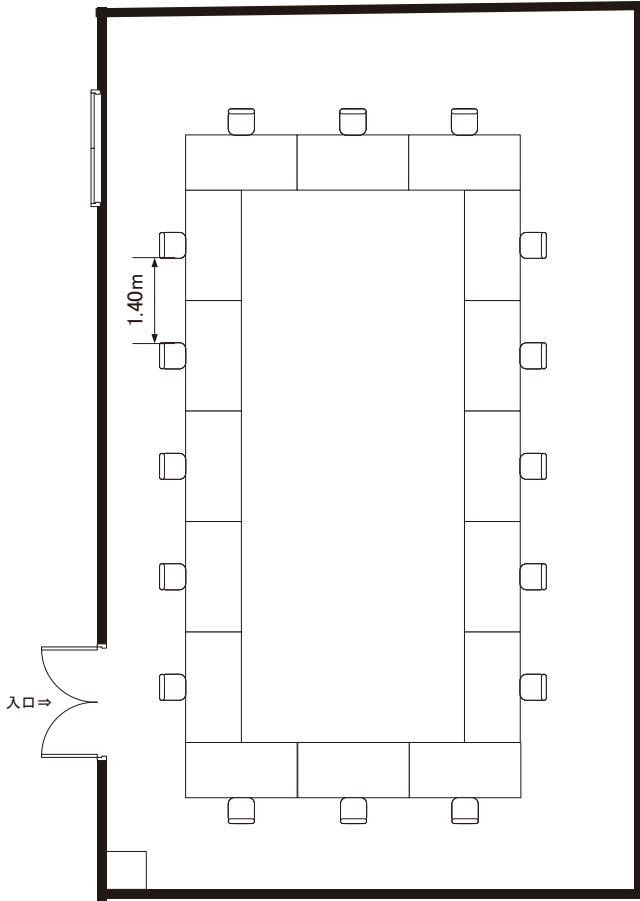

【丹頂レイアウト】

口の字

立食

正餐

スクール